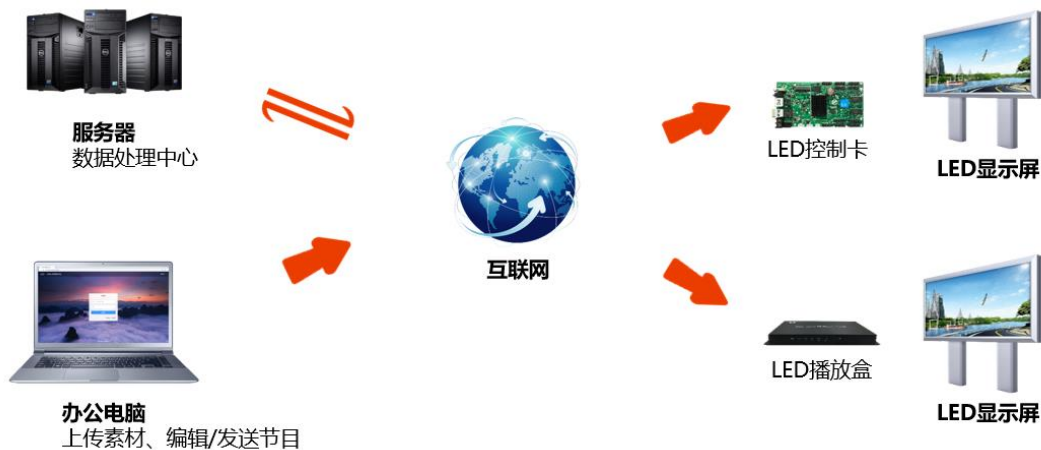

互联网远程控制方案

互联网远程控制方案即用户可在办公室、家里、外地等地方也能通过互联网的方式远程更改 LED 显示屏的节目。

方案示意图

三种接入互联网方式

通过3G/4G接入互联网

通过宽带（网线）接入互联网

通过Wi-Fi接入互联网

方案特点

- 不限距离，随时随地快速管理
- B/S架构，网页操作，无需安装软件
- 断点续传，自动补发节目，精彩不错过
- 多级权限管理，多重审核机制，节目播放内容更安全
- 业内首家通过互联网信息安全等级保护三级认证

应用场合

灯杆屏
通过3G/4G接入互联网

车载屏
通过3G/4G接入互联网

户外广告机
通过3G/4G、网线
或Wi-Fi接入互联网

交通诱导屏
通过3G/4G接入互联网

户外LED显示屏
通过网线或3G/4G接入互联网

应用案例

陕西某市灯杆屏项目，采用 C 系列异步控制卡，4G/网线接入互联网，实现远程更新显示屏的内容